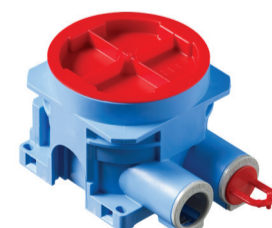

Firedobbelt SCHUKO-stikkontakt  
2TKA001001G1

6 418677 335822

**Forfradåser**

Pladevægge fra 9-39 mm  
2TKA00003482

6 438199 005041

**Indmurings-/  
indstøbningdåser**

Gasbeton/beton/mursten  
2TKA00003511

6 438199 005027