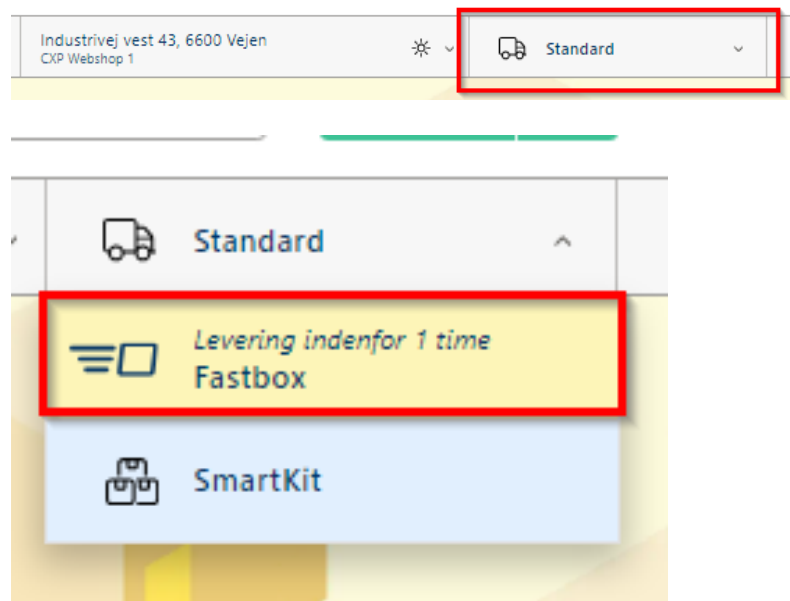

Opret Fastbox på Webshop:

Vælg først adressen hvor Fastbox skal leveres.

Tast evt. en ny adresse og klik på anvend

Vælg derefter Fastbox under leveringsform – hvor der står Standard

Nu er det bare at finde de varer du ønsker at få sendt på fastbox og derefter sende ordren